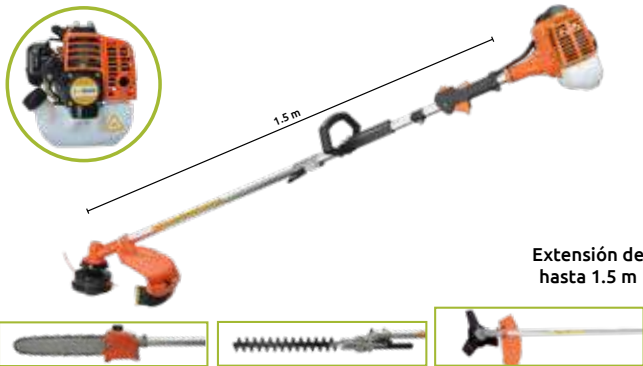

Desbrozadora de mochila 52 cc

- Características:
- Transmisión flexible
 - Cabezal nylon
 - Disco metálico 3 hojas
 - Kit de herramientas

Encuentra las refacciones en el Despiece Agrícola

POTENCIA 2.0 HP

Cilindrada	52 CC / RPM 6500
Motor	2 tiempos
Encendido	Electrónico
Embrague	Centrífugo
Cap. depósito de combustible	1200 ml
Peso aproximado	11.3 Kg
Dim. del empaque del motor	
Dim. del empaque de transmisión	

Código	Número	Precio
22DESBRO059HU	BG520A	\$7,140.96

Unidad: 1 pieza Master: 1 pieza

Podadora multimate 4 en 1 26 cc

- Características:
- Podadora se convierte en: desbrozadora, cortasetos, cortaramas y cuchilla
 - Incluye disco de tres picos, cabezal de nylon, cuchilla cortaramas y cuchilla cortasetos
 - Hasta 150 horas de trabajo*

Encuentra las refacciones en el Despiece Agrícola

POTENCIA 1.0 HP

Cilindrada	26CC / RPM 7500
Motor	2 tiempos 1E34F 1 HP / 0.75 KW
Encendido	Electrónico
Embrague	Centrífugo
Carburador	Diafragma
Cap. depósito de combustible	750 ml
Peso aproximado	11 Kg
Dimensiones del empaque	1055 x 286 x 260 mm