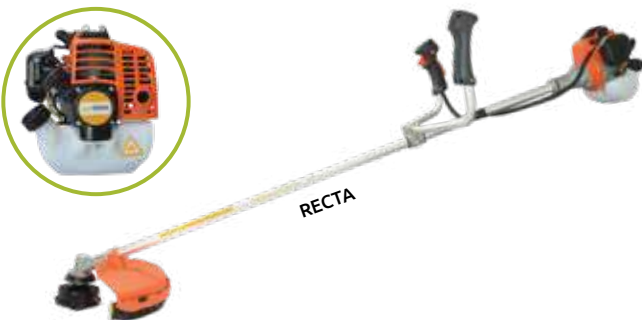

Desbrozadora 26 cc

- Características:
- Disco metálico opcional
 - Cabezal nylon
 - Marca: GIMEX

Encuentra las refacciones en el Despiece Agrícola

Cilindrada	26 cc
Motor	2 tiempos 1.6 HP 0.9 Kw
Encendido	Electrónico
Embrague	Centrifugo de 2 zapatas
Cap. depósito combustible	0.65 litros
Peso aproximado	7.5 kg

POTENCIA
1.6 HP

Código	Número	Precio
22DESBRO020HU	FG260B	\$5,499.56

Unidad: 1 pieza Master: 1 pieza

Desbrozadora 25.4 cc

- Características:
- Manillar de cuernos de toro y deflector de pasto.
 - Incluye un cabezal de nylon
 - Hasta 150 horas de trabajo*

Encuentra las refacciones en el Despiece Agrícola

Cilindrada	25.4 CC / 7500 RPM
Motor	2tiempos 1E34F 1 HP/0.75 Kw
Encendido	Electrónico
Embrague	Centrifugo
Carburador	Diafragma
Cap. depósito de combustible	750 ml
Peso aproximado	6.7 Kg
Dim. del empaque del motor	300 x 250 x 360 mm
Dim. del empaque de transmisión	1666 x 110 x 103 mm

POTENCIA
1.0 HP

Código	Número	Precio
22DESBRO003GM	CG260	\$4,292.00

Unidad: 1 pieza Master: 1 pieza

Desbrozadora 25cc

- Características:
- Clutch metálico con dos zapatas
 - Incluye un cabezal de nylon
 - Hasta 150 horas de trabajo*