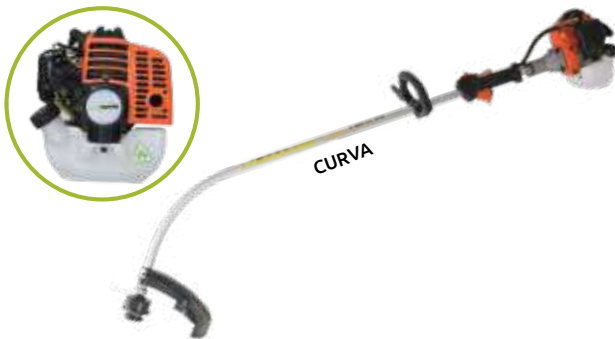

Desbrozadora 26 cc

- Características:
- Disco metálico opcional
 - Cabezal nylon
 - Marca: GIMEX

Encuentra las refacciones en el Despiece Agrícola

Cilindrada	26 cc
Motor	2 tiempos 1.6 HP 0.9 Kw
Encendido	Electrónico
Embrague	Centrifugo de 2 zapatas
Cap. depósito combustible	0.65 litros
Peso aproximado	7.5 kg

POTENCIA
1.6 HP

Código	Número	Precio
22DESBRO020HU	FG260B	\$5,499.56

Unidad: 1 pieza Master: 1 pieza

Desbrozadora 25.4 cc

- Características:
- Manillar de cuernos de toro y deflector de pasto.
 - Incluye un cabezal de nylon
 - Hasta 150 horas de trabajo*

Encuentra las refacciones en el Despiece Agrícola

Cilindrada	25.4 CC / 7500 RPM
Motor	2tiempos 1E34F 1 HP/0.75 Kw
Encendido	Electrónico
Embrague	Centrifugo
Carburador	Diafragma
Cap. depósito de combustible	750 ml
Peso aproximado	6.7 Kg
Dim. del empaque del motor	300 x 250 x 360 mm
Dim. del empaque de transmisión	1666 x 110 x 103 mm

POTENCIA
1.0 HP

Código	Número	Precio
22DESBRO003GM	CG260	\$4,292.00

Unidad: 1 pieza Master: 1 pieza

Desbrozadora 25cc

- Características:
- Clutch metálico con dos zapatas
 - Incluye un cabezal de nylon
 - Hasta 150 horas de trabajo*