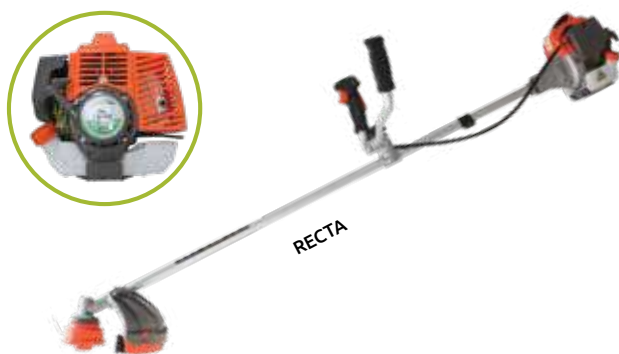

Desbrozadora 43 cc

- Características:
- Cabezal nylon
 - Contiene disco de 3 hojas 10"
 - Marca: GIMEX

Cilindrada	43 cc
Motor	2 tiempos 2.6 HP 1.5 Kw
Encendido	Electrónico
Embrague	Centrífugo de 2 zapatas
Cap. depósito de combustible	1.1 litros
Peso aproximado	8 kg

**POTENCIA
2.6 HP**

Código	Número	Precio
22DESBRO051HU	FG430B	\$7,424.00

Unidad: 1 pieza Master: 1 pieza

Desbrozadora 42.7 cc

- Características:
- Manillar de cuernos de toro y deflector de pasto.
 - Incluye un cabezal de nylon
 - Marca: GIMTERRA
 - Hasta 150 horas de trabajo*

Encuentra las refacciones en el Despiece Agrícola

**POTENCIA
1.7 HP**

Cilindrada	42.7 CC / 6500 RPM
Motor	2 tiempos 1E40F-5A 1.7HP/1.25KW
Encendido	Electrónico
Embrague	Centrífugo
Carburador	Diafragma
Cap. depósito de combustible	1200 ml
Peso aproximado	7.5 Kg
Dim. del empaque del motor	300 x 250 x 360 mm
Dim. del empaque de transmisión	1666 x 110 x 103 mm

Código	Número	Precio
22DESBRO005GM	CG430	\$4,510.00

Unidad: 1 pieza Master: 1 pieza

Desbrozadora 33 cc

- Características:
- Cabezal de nylon
 - Contiene disco de 3 hojas 10"
 - Marca: GIMEX

Encuentra las refacciones en el Despiece Agrícola