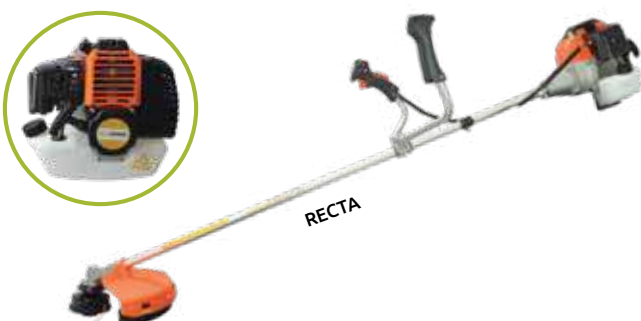

Desbrozadora 43 cc

- Características:
- Cabezal nylon
 - Contiene disco de 3 hojas 10"
 - Marca: GIMEX

Cilindrada	43 cc
Motor	2 tiempos 2.6 HP 1.5 Kw
Encendido	Electrónico
Embrague	Centrífugo de 2 zapatas
Cap. depósito de combustible	1.1 litros
Peso aproximado	8 kg

**POTENCIA
2.6 HP**

Código	Número	Precio
22DESBRO051HU	FG430B	\$7,424.00

Unidad: 1 pieza Master: 1 pieza

Desbrozadora 42.7 cc

- Características:
- Manillar de cuernos de toro y deflector de pasto.
 - Incluye un cabezal de nylon
 - Marca: GIMTERRA
 - Hasta 150 horas de trabajo*

Encuentra las refacciones en el Despiece Agrícola

**POTENCIA
1.7 HP**

Cilindrada	42.7 CC / 6500 RPM
Motor	2 tiempos 1E40F-5A 1.7HP/1.25KW
Encendido	Electrónico
Embrague	Centrífugo
Carburador	Diafragma
Cap. depósito de combustible	1200 ml
Peso aproximado	7.5 Kg
Dim. del empaque del motor	300 x 250 x 360 mm
Dim. del empaque de transmisión	1666 x 110 x 103 mm

Código	Número	Precio
22DESBRO005GM	CG430	\$4,510.00

Unidad: 1 pieza Master: 1 pieza

Desbrozadora 33 cc

- Características:
- Cabezal de nylon
 - Contiene disco de 3 hojas 10"
 - Marca: GIMEX

Encuentra las refacciones en el Despiece Agrícola