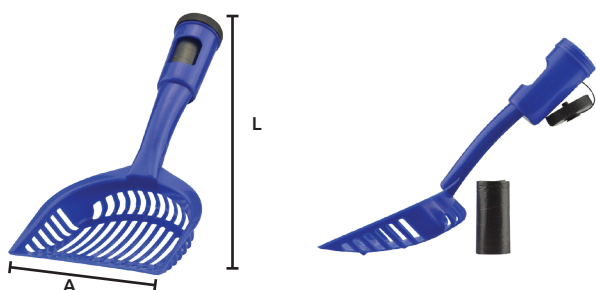

Unidad: 1 Pieza Master: 6 Piezas

Caja para transportar mascotas

- Características:
- Material: plástico
 - Reja de acero, terminado cromado
 - Ventanilla laterales de acero

Código	Número	Peso kg	Precio
15CAJAPE004CH	NTD6346A	5.63 kg	\$7,783.60

Unidad: 1 Pieza Master: 6 Piezas

Dispensador de bolsas para desechos

- Características:
- Material: Plástico
 - Para desechos de mascotas

Código	Número	Medidas mm			Precio
		(L)	(A)	(D)	
15BOLSAS006CH	OSPT36088MP	82	5	35	\$60.32

Unidad: 1 Pieza Master: 10 Piezas

Pala removedora de arena

- Características:
- Material: plástico

Código	Número	Medidas mm		Precio
		(L)	(A)	
15PALAS-002CH	NT8014	270	123	\$66.12

Unidad: 1 Pieza Master: 10 Piezas