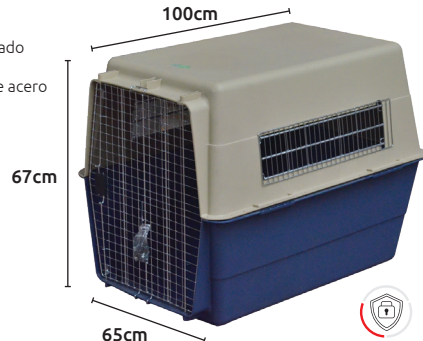

Caja para transportar mascotas

- Características:
- Material: plástico
 - Reja de acero, terminado cromado
 - Ventanilla laterales de plástico

Código	Número	Peso kg	Precio
15CAJAPE003CH	NTC6345A	5.63 kg	\$3,787.40

Unidad: 1 Pieza Master: 6 Piezas

Caja para transportar mascotas

- Características:
- Material: plástico
 - Reja de acero, terminado cromado
 - Ventanilla laterales de acero

Código	Número	Peso kg	Precio
15CAJAPE004CH	NTD6346A	5.63 kg	\$7,783.60

Unidad: 1 Pieza Master: 6 Piezas

Dispensador de bolsas para desechos

- Características:
- Material: Plástico
 - Para desechos de mascotas

Código	Número	Medidas mm			Precio
		(L)	(A)	(D)	
15BOLSAS006CH	OSPT36088MP	82	5	35	\$60.32