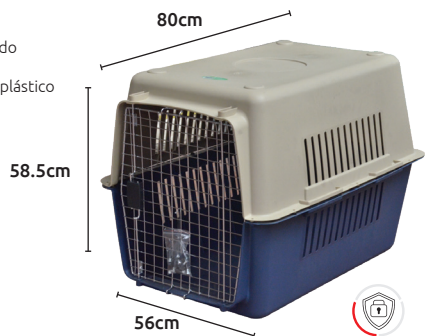

Caja para transportar mascotas

- Características:
- Material: plástico
 - Reja de acero, terminado cromado
 - Ventanilla laterales de plástico

Código	Número	Peso kg	Precio
15CAJAPE003CH	NTC6345A	5.63 kg	\$3,787.40

Unidad: 1 Pieza Master: 6 Piezas

Caja para transportar mascotas

- Características:
- Material: plástico
 - Reja de acero, terminado cromado
 - Ventanilla laterales de acero

Código	Número	Peso kg	Precio
15CAJAPE004CH	NTD6346A	5.63 kg	\$7,783.60

Unidad: 1 Pieza Master: 6 Piezas

Dispensador de bolsas para desechos

- Características:
- Material: Plástico
 - Para desechos de mascotas

Código	Número	Medidas mm			Precio
		(L)	(A)	(D)	
15BOLSAS006CH	OSPT36088MP	82	5	35	\$60.32