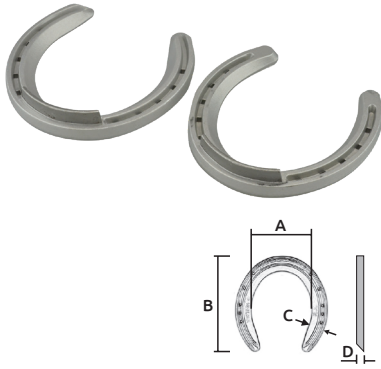

Herradura para caballo de carreras

- Características:
- Material: Aluminio
 - Juego de 4 herraduras: 2 delanteras, 2 traseras

OFERTA
POR VOLUMEN

PARA CARRERAS

Código	Agujeros	Peso g c/u	Tamaño	Medidas (mm)				Modelo	Precio
				A	B	C	D		
14HERRAD044SM	10	80	3	72	106	15	8	Plain	\$638.46
14HERRAD045SM	12	90	4	75	114	18	8	Plain	\$638.46
14HERRAD046SM	12	100	5	80	120	18	8	Plain	\$638.46
14HERRAD047SM	14	105	6	85	124	18	8	Plain	\$638.46
14HERRAD048SL	10	75	3	72	106	15	8	Heel	\$681.04
14HERRAD048SM	12	90	4	75	114	18	8	Heel	\$681.04
14HERRAD049SM	12	90	5	80	120	18	8	Heel	\$681.04

Unidad: 1 Juego 4 Piezas. Master: 5 Juegos

Herradura para trabajo pesado

- Características:
- Material: acero
 - Juego de 4 herraduras: 2 delanteras, 2 traseras
 - Pata lisa

OFERTA
POR VOLUMEN

Código	Agujeros	Peso g c/u	Tamaño	Medidas (mm)				Precio
				A	B	C	D	
14HERRAD027SM	6	225	23	64	106	18	8	\$260.25
14HERRAD028SM	8	245	24	71	105	18	8	\$260.25
14HERRAD029SM	8	260	25	76	114	18	8	\$265.47
14HERRAD030SM	8	260	26	78	118	18	8	\$265.47
14HERRAD031SM	8	260	27	78	120	18	8	\$265.47
14HERRAD032SM	8	280	28	81	127	18	8	\$272.54
14HERRAD033SM	8	280	29	85	125	18	8	\$304.33

Unidad: 1 Juego 4 Piezas. Master: 20 Juegos

- Características:
- Material: acero
 - Con tacón
 - Juego de 4 herraduras: 2 delanteras, 2 traseras
 - Pata lisa

OFERTA
POR VOLUMEN

Código	Agujeros	Peso g c/u	Tamaño	Medidas (mm)					Precio
				A	B	C	D	d	
14HERRAD040SM	6	260	0000(23)	67	105	18	8	17	\$260.25
14HERRAD041SM	8	260	000(24)	71	110	18	8	17	\$260.25
14HERRAD042SM	8	260	00(25)	74	115	18	8	17	\$265.47
14HERRAD043SM	8	280	0(26)	78	115	18	8	17	\$265.47
14HERRAD043SN	8	280	(27)	78	120	18	8	17	\$265.47