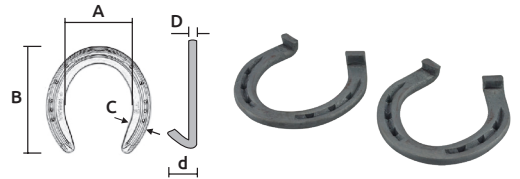

Herradura para caballo de carreras

- Características:
- Material: Aluminio
 - Juego de 4 herraduras: 2 delanteras, 2 traseras

OFERTA
POR VOLUMEN

PARA CARRERAS

Código	Agujeros	Peso g c/u	Tamaño	Medidas (mm)				Modelo	Precio
				A	B	C	D		
14HERRAD044SM	10	80	3	72	106	15	8	Plain	\$638.46
14HERRAD045SM	12	90	4	75	114	18	8	Plain	\$638.46
14HERRAD046SM	12	100	5	80	120	18	8	Plain	\$638.46
14HERRAD047SM	14	105	6	85	124	18	8	Plain	\$638.46
14HERRAD048SL	10	75	3	72	106	15	8	Heel	\$681.04
14HERRAD048SM	12	90	4	75	114	18	8	Heel	\$681.04
14HERRAD049SM	12	90	5	80	120	18	8	Heel	\$681.04

Unidad: 1 Juego 4 Piezas. Master: 5 Juegos

Herradura para trabajo pesado

- Características:
- Material: acero
 - Juego de 4 herraduras: 2 delanteras, 2 traseras
 - Pata lisa

OFERTA
POR VOLUMEN

Código	Agujeros	Peso g c/u	Tamaño	Medidas (mm)				Precio
				A	B	C	D	
14HERRAD027SM	6	225	23	64	106	18	8	\$260.25
14HERRAD028SM	8	245	24	71	105	18	8	\$260.25
14HERRAD029SM	8	260	25	76	114	18	8	\$265.47
14HERRAD030SM	8	260	26	78	118	18	8	\$265.47
14HERRAD031SM	8	260	27	78	120	18	8	\$265.47
14HERRAD032SM	8	280	28	81	127	18	8	\$272.54
14HERRAD033SM	8	280	29	85	125	18	8	\$304.33

Unidad: 1 Juego 4 Piezas. Master: 20 Juegos

- Características:
- Material: acero
 - Con tacón
 - Juego de 4 herraduras: 2 delanteras, 2 traseras
 - Pata lisa

OFERTA
POR VOLUMEN

Código	Agujeros	Peso g c/u	Tamaño	Medidas (mm)					Precio
				A	B	C	D	d	
14HERRAD040SM	6	260	0000(23)	67	105	18	8	17	\$260.25
14HERRAD041SM	8	260	000(24)	71	110	18	8	17	\$260.25
14HERRAD042SM	8	260	00(25)	74	115	18	8	17	\$265.47
14HERRAD043SM	8	280	0(26)	78	115	18	8	17	\$265.47
14HERRAD043SN	8	280	(27)	78	120	18	8	17	\$265.47