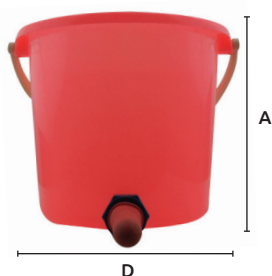

Bote lechero

- Características:
• Material: Acero Inoxidable

Código	Número	Capacidad litros	Diámetro mm (B)	Altura mm (A)	Peso kg	Precio
1400MP03025KU	MP03025	30	340	460	5.9	\$6,678.12
1400MP03026KU	MP0326	40	340	570	6.5	\$6,873.00

Unidad: 1 pieza Master: 1 pieza

Balde para becerros con chupón

- Características:
• Material: polipropileno

Código	Número	Medidas mm (A)	Medidas mm (D)	Precio
15BALDE-001CH	CMB10400	283	243	\$364.24

Unidad: 1 pieza Master: 20 piezas

Bebederos

Es un dispensador automático de agua que se acciona cuando el animal presiona con sus mandíbulas la boquilla. Este sistema puede funcionar a bolilla o por pivote, pero en ambos casos garantizar el suministro constante de agua limpia y evita el desperdicio de la misma.

- Características:
• Material: Acero inoxidable 201
• Peso: 92g

Código	Número	Medidas (mm)		Precio
		A	L	
15BEBES-001CH	PAT007	20	62	\$103.24

Unidad: 1 pieza Master: 5 Piezas

- Características:
• Material: Acero inoxidable 201
• Peso: 81g