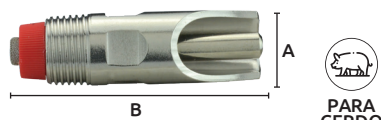

Bote lechero

- Características:
• Material: Acero Inoxidable

Código	Número	Capacidad litros	Diámetro mm (B)	Altura mm (A)	Peso kg	Precio
1400MP03025KU	MP03025	30	340	460	5.9	\$6,678.12
1400MP03026KU	MP0326	40	340	570	6.5	\$6,873.00

Unidad: 1 pieza Master: 1 pieza

Balde para becerros con chupón

- Características:
• Material: polipropileno

Código	Número	Medidas mm (A)	Medidas mm (D)	Precio
15BALDE-001CH	CMB10400	283	243	\$364.24

Unidad: 1 pieza Master: 20 piezas

Bebederos

Es un dispensador automático de agua que se acciona cuando el animal presiona con sus mandíbulas la boquilla. Este sistema puede funcionar a bolilla o por pivote, pero en ambos casos garantizar el suministro constante de agua limpia y evita el desperdicio de la misma.

- Características:
• Material: Acero inoxidable 201
• Peso: 92g

Código	Número	Medidas (mm)		Precio
		A	L	
15BEBES-001CH	PAT007	20	62	\$103.24

Unidad: 1 pieza Master: 5 Piezas

- Características:
• Material: Acero inoxidable 201
• Peso: 81g