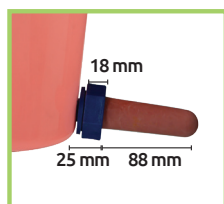

Bote lechero

- Características:
• Material: Acero Inoxidable

Código	Número	Capacidad litros	Diámetro mm (B)	Altura mm (A)	Peso kg	Precio
1400MP03025KU	MP03025	30	340	460	5.9	\$6,678.12
1400MP03026KU	MP0326	40	340	570	6.5	\$6,873.00

Unidad: 1 pieza Master: 1 pieza

Balde para becerros con chupón

- Características:
• Material: polipropileno

Código	Número	Medidas mm (A)	Medidas mm (D)	Precio
15BALDE-001CH	CMB10400	283	243	\$364.24

Unidad: 1 pieza Master: 20 piezas

- Características:
• Material: Acero inoxidable 201
• Peso: 92g

Código	Número	Medidas (mm)		Precio
		A	L	
15BEBES-001CH	PAT007	20	62	\$103.24

Unidad: 1 pieza Master: 5 Piezas

- Características:
• Material: Acero inoxidable 201
• Peso: 81g

Código	Número	Medidas (mm)		Precio
		A	L	
15BEBES-003CH	NP-18	20	64	\$114.84

Unidad: 1 pieza Master: 5 Piezas

Cencerro

- Características:
• Material: Lámina acerada
• Acabado a fuego

Código	Número	Medidas (A)	Medidas (B)	Master (Piezas)	Precio
14CENCERO01SM	2	130	80	20	\$213.03
14CENCERO02SM	3	120	70	25	\$205.73
14CENCERO03SM	4	110	70	25	\$167.56
14CENCERO04SM	5	90	60	40	\$150.80
14CENCERO05SM	6	80	50	40	\$139.37
14CENCERO06SM	7	68	60	40	\$121.68