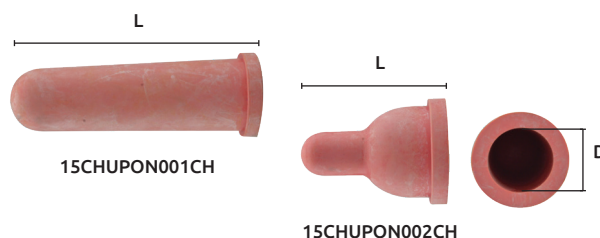

Unidad: 1 pieza Master: 1 pieza

Balde para becerros con chupón

- Características:
• Material: polipropileno

Código	Número	Medidas mm (A)	Medidas mm (D)	Precio
15BALDE-001CH	CMB10400	283	243	\$364.24

Unidad: 1 pieza Master: 20 piezas

Código	Número	Medidas (mm)		Precio
		A	L	
15BEBES-002CH	NP-20	20	63	\$110.20

Unidad: 1 pieza Master: 5 Piezas

- Características:
• Material: Acero inoxidable 201
• Peso: 93g
• Incluye tapa roscada que permite un fácil mantenimiento

Código	Número	Medidas (mm)		Precio
		A	L	
15BEBES-003CH	NP-18	20	64	\$114.84

Unidad: 1 pieza Master: 5 Piezas

Cencerro

- Características:
• Material: Lámina acerada
• Acabado a fuego

Código	Número	Medidas (A)	Medidas (B)	Master (Piezas)	Precio
14CENCERO01SM	2	130	80	20	\$213.03
14CENCERO02SM	3	120	70	25	\$205.73
14CENCERO03SM	4	110	70	25	\$167.56
14CENCERO04SM	5	90	60	40	\$150.80
14CENCERO05SM	6	80	50	40	\$139.37
14CENCERO06SM	7	68	60	40	\$121.68

Unidad: 1 pieza

Chupón para balde de becerros

Código	Número	Medidas (D)	Medidas (L)	Material
15CHUPON001CH	CMB001R	23 mm	100 mm	\$40.60
15CHUPON002CH	CMB00R	23 mm	47 mm	\$18.56

Unidad: 1 pieza Master: 50 piezas