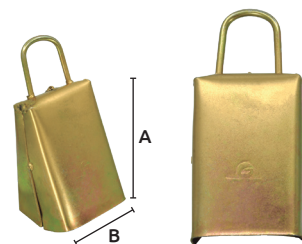

- Características:
• Material: Acero inoxidable 201
• Peso: 92g

Código	Número	Medidas (mm)		Precio
		A	L	
15BEBES-001CH	PAT007	20	62	\$103.24

Unidad: 1 pieza Master: 5 Piezas

- Características:
• Material: Acero inoxidable 201
• Peso: 81g

Código	Número	Medidas (mm)		Precio
		A	L	
15BEBES-002CH	NP-20	20	63	\$110.20

Unidad: 1 pieza Master: 5 Piezas

- Características:
• Material: Acero inoxidable 201
• Peso: 93g
• Incluye tapa roscada que permite un fácil mantenimiento

Código	Número	Medidas (mm)		Precio
		A	L	
15BEBES-003CH	NP-18	20	64	\$114.84

Unidad: 1 pieza Master: 5 Piezas

Cencerro

- Características:
• Material: Lámina acerada
• Acabado a fuego

Código	Número	Medidas (A)	Medidas (B)	Master (Piezas)	Precio
14CENCERO01SM	2	130	80	20	\$213.03
14CENCERO02SM	3	120	70	25	\$205.73
14CENCERO03SM	4	110	70	25	\$167.56
14CENCERO04SM	5	90	60	40	\$150.80
14CENCERO05SM	6	80	50	40	\$139.37
14CENCERO06SM	7	68	60	40	\$121.68