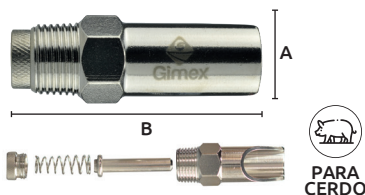

Unidad: 1 pieza Master: 1 pieza

Balde para becerros con chupón

- Características:
• Material: polipropileno

Código	Número	Medidas mm (A)	Medidas mm (D)	Precio
15BALDE-001CH	CMB10400	283	243	\$364.24

Unidad: 1 pieza Master: 20 piezas

Bebederos

Es un dispensador automático de agua que se acciona cuando el animal presiona con sus mandíbulas la boquilla. Este sistema puede funcionar a bolilla o por pivote, pero en ambos casos garantizar el suministro constante de agua limpia y evita el desperdicio de la misma.

- Características:
• Material: Acero inoxidable 201
• Peso: 92g

Código	Número	Medidas (mm)		Precio
		A	L	
15BEBES-001CH	PAT007	20	62	\$103.24

Unidad: 1 pieza Master: 5 Piezas

- Características:
• Material: Acero inoxidable 201
• Peso: 81g

Código	Número	Medidas (mm)		Precio
		A	L	
15BEBES-002CH	NP-20	20	63	\$110.20

Unidad: 1 pieza Master: 5 Piezas

- Características:
• Material: Acero inoxidable 201
• Peso: 93g
• Incluye tapa roscada que permite un fácil mantenimiento