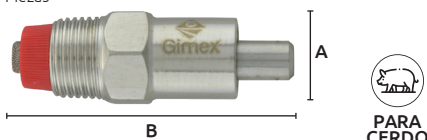

Bote lechero

- Características:
• Material: Acero Inoxidable

Código	Número	Capacidad litros	Diámetro mm (B)	Altura mm (A)	Peso kg	Precio
1400MP03025KU	MP03025	30	340	460	5.9	\$6,678.12
1400MP03026KU	MP0326	40	340	570	6.5	\$6,873.00

Unidad: 1 pieza Master: 1 pieza

Balde para becerros con chupón

- Características:
• Material: polipropileno

Código	Número	Medidas mm (A)	Medidas mm (D)	Precio
15BALDE-001CH	CMB10400	283	243	\$364.24

Unidad: 1 pieza Master: 20 piezas

Bebederos

Es un dispensador automático de agua que se acciona cuando el animal presiona con sus mandíbulas la boquilla. Este sistema puede funcionar a bolilla o por pivote, pero en ambos casos garantizar el suministro constante de agua limpia y evita el desperdicio de la misma.

- Características:
• Material: Acero inoxidable 201
• Peso: 92g

Código	Número	Medidas (mm)		Precio
		A	L	
15BEBES-001CH	PAT007	20	62	\$103.24

Unidad: 1 pieza Master: 5 Piezas

- Características:
• Material: Acero inoxidable 201
• Peso: 81g