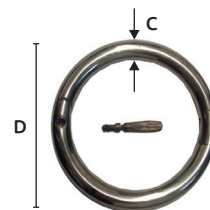

Código	Número	Medidas (mm)		Precio
		A	L	
15BEBES-003CH	NP-18	20	64	\$114.84

Unidad: 1 pieza Master: 5 Piezas

Cencerro

- Características:
• Material: Lámina acerada
• Acabado a fuego

Código	Número	Medidas (A)	Medidas (B)	Master (Piezas)	Precio
14CENCERO01SM	2	130	80	20	\$213.03
14CENCERO02SM	3	120	70	25	\$205.73
14CENCERO03SM	4	110	70	25	\$167.56
14CENCERO04SM	5	90	60	40	\$150.80
14CENCERO05SM	6	80	50	40	\$139.37
14CENCERO06SM	7	68	60	40	\$121.68

Unidad: 1 pieza

Chupón para balde de becerros

Código	Número	Medidas (D)	Medidas (L)	Material
15CHUPON001CH	CMB001R	23 mm	100 mm	\$40.60
15CHUPON002CH	CMB00R	23 mm	47 mm	\$18.56

Unidad: 1 pieza Master: 50 piezas

Nariguera sujeción vacuno

- Características:
• Material: acero inoxidable

Código	Número	Longitud (mm)	Precio
15ARGOLL001LA	LS-228	115	\$1,024.28

Bolsa: 1 Pieza Master: 25 Piezas

Nariguera sujeción vacuno

- Características:
• Material: Acero inoxidable

Código	Número	Longitud (mm)	Precio
15ARGOLL003LA	LS-229	210	\$553.32

Bolsa: 1 Pieza Master: 50 Piezas

Anillo nasal

Código	Número	Diámetro mm (D)	Calibre mm (C)	Características	Precio
15ARGOLL004LA	LS-236	76	9	Latón	\$353.80
15ARGOLL005LA	LS-237	76	9	Acero inoxidable	\$241.28