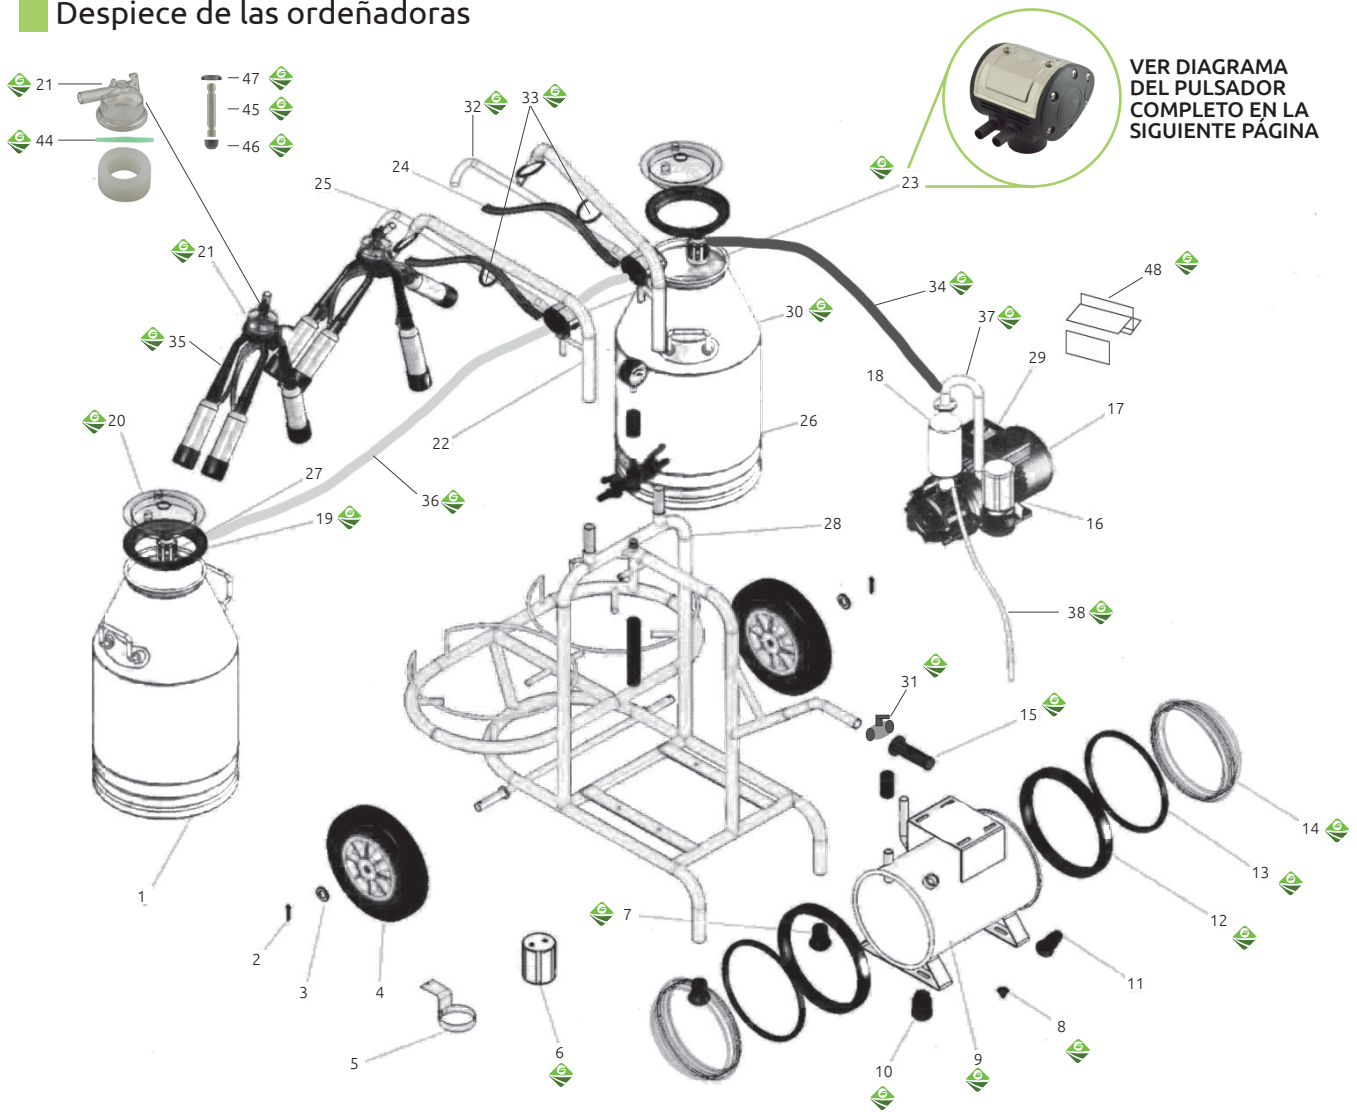

Despiece de las ordeñadoras

Número	Descripción	No. Referencia	Código GIMBEL	Para modelo	Precio
6	Tanque para drenaje de aceite	MP01061	1400MP01061KU	14ORDENA004KU / 14ORDENA002KU	$97.44
7	Tapa de goma	MP02037	1400MP02037KU	14ORDENA004KU / 14ORDENA002KU	$58.00
8	Tapón del tanque de vacío	KP02024	1400MP02024KU	14ORDENA004KU / 14ORDENA002KU	$245.92
9	Tanque grande de vacío	KP01043	1400KP01043KU	14ORDENA004KU / 14ORDENA002KU	$1,945.32
10	Tapón de hule, de revestimiento	MP02034	1400MP02034KU	14ORDENA004KU	$64.96
12	Junta externa del tanque de vacío	MP02022	1400MP02022KU	14ORDENA004KU / 14ORDENA002KU	$343.36
13	Junta interna del tanque de vacío	MP02021	1400MP02021KU	14ORDENA004KU / 14ORDENA002KU	$135.72
14	Vidrio del tanque grande de vacío	MP02013	1400MP02013KU	14ORDENA004KU / 14ORDENA002KU	$475.60
15	Mango de goma	MP02036	1400MP02036KU	14ORDENA004KU / 14ORDENA002KU	$103.24
19	Empacadura de la tapa de la cántara	MP02025	1400MP02025KU	14ORDENA004KU / 14ORDENA002KU	$272.60
20	Tapa de la cántara	MP02015	1400MP02015KU	14ORDENA004KU	$505.76
23	Pulsador	KP01011	1400KP01011KU	14ORDENA004KU / 14ORDENA002KU	$1,815.40
21	Válvula de la tapa de la cántara	KP01048	1400MP01048KU	14ORDENA002KU	$226.20
30	Medidor de vacío 63	PP01016	1400PP01016KU	14ORDENA004KU	$1,005.72
31	Válvulas de metal, de globo mini 1/2	PP01067	1400PP01067KU	14ORDENA004KU / 14ORDENA002KU	$265.64
44	Junta para tapa superior del colector	MP01044	1400MP01044KU	14ORDENA002KU	$52.20
45	Perno de vacío para colector	MP01045	1400MP01045KU	14ORDENA002KU	$110.20
46	Tapón interior de hule para colector	MP01046	1400MP01046KU	14ORDENA002KU	$83.52
47	Tapón exterior de hule para colector	MP01047	1400MP01047KU	14ORDENA002KU	$83.52
48	Paletas Aceitosas	MP02071	1400MP02071KU	14ORDENA004KU / 14ORDENA002KU	$453.56

Número	Descripción	No. Referencia	Código GIMBEL	Medidas (mm)			Para modelo	Precio
				D. Ext.	D. Int.	Calibre		
32	Tubo transparente para leche	MP02061	1400MP02061KU	24	14	5	14ORDENA004KU 14ORDENA002KU	$135.72
33	Tubo gemelo de goma	MP02062	1400MP02062KU	14	7	3		$110.20
34	Tubo de vacío	MP02063	1400MP02063KU	22	12	7	14ORDENA004KU 14ORDENA002KU	$110.20
35	Tubo de aire	MP02064	1400MP02064KU	13	6.5	3.5		$135.72
36	Tubo al vacío para tanque	MP02065	1400MP02065KU	22	12	7	14ORDENA004KU 14ORDENA002KU	$155.44
37	Tubo lubricador	MP02067	1400MP02067KU	8	4	2		$70.76
38	Tubo de escape tipo aceite	MP02068	1400MP02068KU	9.5	6.5	2		$70.76