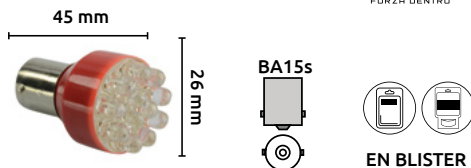

**Foco LED**

Características:  
• 4 LEDS

Código	Número	Volts	Características	Color de luz	Precio
16FOCOSA230CH	T10-4 (T10-158)	12	• Super brillante. • En blister para exhibidor.	Blanco	\$46.40

Unidad: 1 par Master: 125 pares

**Foco LED**

Características:  
• 12 LEDS  
• Super brillan

Código	Número	Volts	Color de luz	Precio
16FOCOSA221CH	3156	12	Amarillo	\$25.52
16FOCOSA229CH	3157	12	Blanco	\$32.48

Unidad: 1 par Master: 100 pares

**Foco LED**

Características:  
• 12 volts  
• 12 LEDS  
• Super brillante

Código	Número	Volts	Color de luz	Precio
16FOCOSA210CH			Rojo	\$34.80
16FOCOSA211CH	1156	12	Amarillo	\$32.48
16FOCOSA214CH			Blanco	\$42.92

Unidad: 1 par Master: 100 pares

**Foco LED**

Características:  
• 12 LEDS  
• Super brillante

Código	Número	Volts	Color de luz	Precio
16FOCOSA219CH	1157	12	Blanco	\$76.56

Unidad: 1 par Master: 100 pares

**Foco LED**