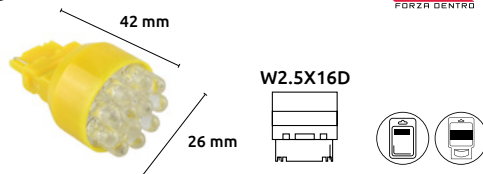

**Foco LED**

Características:  
• 4 LEDS

Código	Número	Volts	Características	Color de luz	Precio
16FOCOSA230CH	T10-4 (T10-158)	12	• Super brillante. • En blister para exhibidor.	Blanco	\$46.40

Unidad: 1 par Master: 125 pares

**Foco LED**

Características:  
• 12 LEDS  
• Super brillan

Código	Número	Volts	Color de luz	Precio
16FOCOSA221CH	3156	12	Amarillo	\$25.52
16FOCOSA229CH	3157	12	Blanco	\$32.48

Unidad: 1 par Master: 100 pares

**Foco LED**

Características:  
• 12 volts  
• 12 LEDS  
• Super brillante

Código	Número	Volts	Color de luz	Precio
16FOCOSA210CH			Rojo	\$34.80
16FOCOSA211CH	1156	12	Amarillo	\$32.48
16FOCOSA214CH			Blanco	\$42.92