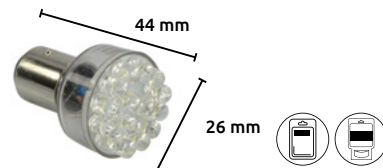

**Foco LED**

Características:  
• 4 LEDS

Código	Número	Volts	Características	Color de luz	Precio
16FOCOSA230CH	T10-4 (T10-158)	12	• Super brillante. • En blister para exhibidor.	Blanco	\$46.40

Unidad: 1 par Master: 125 pares

**Foco LED**

Características:  
• 12 volts  
• 12 LEDS  
• Super brillante

Código	Número	Volts	Color de luz	Precio
16FOCOSA210CH			Rojo	\$34.80
16FOCOSA211CH	1156	12	Amarillo	\$32.48
16FOCOSA214CH			Blanco	\$42.92

Unidad: 1 par Master: 100 pares

**Foco LED**

Características:  
• 12 LEDS  
• Super brillante

Código	Número	Volts	Color de luz	Precio
16FOCOSA219CH	1157	12	Blanco	\$76.56

Unidad: 1 par Master: 100 pares

**Foco LED**