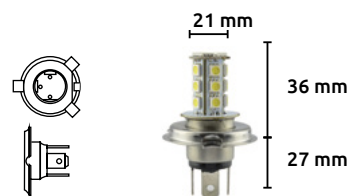

**Foco LED**

Características:  
• 4 LEDS

Código	Número	Volts	Características	Color de luz	Precio
16FOCOSA230CH	T10-4 (T10-158)	12	• Super brillante. • En blister para exhibidor.	Blanco	\$46.40

Unidad: 1 par Master: 125 pares

Características:  
• En caja de cartón

Código	Número	Volts	LED	Color de luz	Precio
16FOCOSA231CH	H3	12	• 25 LEDS	Blanco	\$150.80

Unidad: 1 pieza Master: 1 pieza

**Foco LED**

Características:  
• En caja de cartón