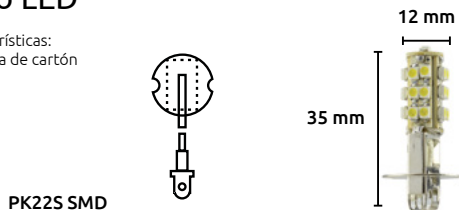

Foco LED

Características:
• En caja de cartón

Código	Número	Volts	LED	Color de luz	Precio
16FOCOSA231CH	H3	12	• 25 LEDS	Blanco	$150.80

Unidad: 1 pieza Master: 1 pieza