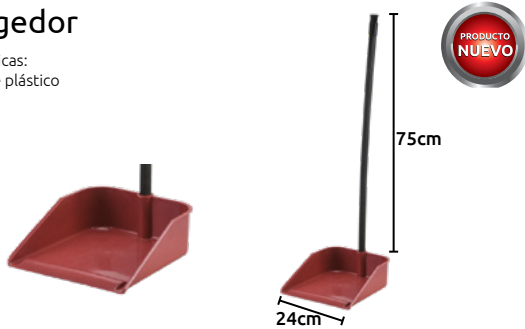

Recogedor

- Características:
- Bastón de plástico

Código	Ancho (cm)	Precio
14LIMPIA019SM	24	\$35.96

Unidad: 1 Pieza. Máster: 1 Pieza.

Cepillo para baño con tazón

- Características:
- Material: plástico

Código	Precio
14LIMPIA018SM	\$51.04

Unidad: 1 Pieza. Máster: 1 Pieza.

Cepillo tipo plancha

- Características:
- Cepillo de mano tipo plancha
 - Práctico y resistente

Código	A (cm)	L (cm)	Precio
14LIMPIA005SM	5.5	15	\$17.40

Unidad: 1 pieza Máster: 48 piezas

Cepillo de "IXTLE" para llantas

- Características:
- Base de plástico
 - Cerdas de ixtle (lechuguilla natural)

Código	A	L	Cerdas	Precio
14CEPILL005SM	55mm	195mm	6 hileras	\$50.75

Unidad: 1 pieza. Máster: 12 piezas.

Unidad: 1 pieza

Brochuelo para bolero aplicador de grasa

- Características:
- Base de madera de pino barnizada
 - Cuenta con cerdas naturales de caballo

Código	Número	D	L	Precio
14CEPILL007SM	S/N	18mm	105mm	\$145.00