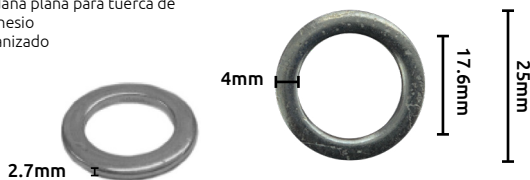

## Rondana para tuerca

- Características:
- Rondana plana para tuerca de magnesio
  - Galvanizado

Código	Precio
16RONDAN001CH	\$9.28

Unidad: 1 Pieza. Máster: 400 Piezas.

## Calibrador de cuerdas para birlos

- Características:
- Material: Aluminio
  - Para medir cuerdas de birlos y tuercas
  - Útil para 8 diferentes medidas
  - Cuerda 12 x 1.25, 12 x 1.50, 12 x 1.75, 14 x 1.50, 14 x 2.00, 1/2-20, 7/16-20 y 9/16-18
  - Unidas por una cadena de bola para su fácil transportación

## Llave de cruz cromada

- Características:
- 4 Bocas

Medidas	Número	Precio
Número:	JO-701	JO-720
Longitud:	14" 355 mm	20" 508 mm
Medidas boca:	11/16 - 3/4 - 13/16 - 7/8"	11/16 - 3/4 - 13/16 - 7/8"

Código	Número	Precio
14LLAVEC116GW	JO-701	\$336.40
14LLAVEC117CH	JO-7020	\$503.44

## Llave de cruz negra

- Características:
- 4 Bocas

Medidas	Número	Precio
Número:	18"	26"
Longitud:	18" 457 mm	26" 660 mm
Medidas boca:	17mm - 3/4 - 13/16 - 7/8"	1 - 13/16 - 7/8 - 15/16"

Código	Número	Precio
14LLAVEC123SM	18"	\$198.36
14LLAVEC126SM	26"	\$386.28