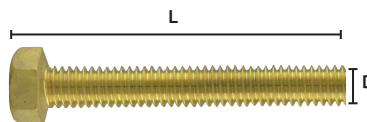

Tornillo de cabeza hexagonal de latón

1. Características:
2. Material latón sólido

Código	Medidas D x L	Máster	Precio
14TORNIL627LA	5/16" X 1/2"	56 bolsas	$189.08
14TORNIL628LA	5/16" X 3/4"	40 bolsas	$235.48
14TORNIL629LA	5/16" X 1"	40 bolsas	$264.48
14TORNIL630LA	5/16" X 1 1/4"	40 bolsas	$302.76
14TORNIL631LA	5/16" X 1 1/2"	32 bolsas	$341.04
14TORNIL632LA	5/16" X 2"	30 bolsas	$415.28
14TORNIL633LA	5/16" X 2 1/2"	30 bolsas	$491.84
14TORNIL634LA	5/16" X 3"	20 bolsas	$530.12
14TORNIL635LA	3/8" X 3/4"	40 bolsas	$341.04
14TORNIL636LA	3/8" X 1"	40 bolsas	$379.32
14TORNIL637LA	3/8" X 1 1/4"	20 bolsas	$453.56
14TORNIL638LA	3/8" X 1 1/2"	20 bolsas	$501.12
14TORNIL639LA	3/8" X 2"	20 bolsas	$614.80
14TORNIL640LA	3/8" X 2 1/2"	10 bolsas	$727.32
14TORNIL641LA	3/8" X 3"	10 bolsas	$850.28
14TORNIL642LA	M4X10	140 bolsas	$42.92
14TORNIL643LA	M4X12	140 bolsas	$48.72
14TORNIL644LA	M4X16	140 bolsas	$53.36
14TORNIL645LA	M4X20	140 bolsas	$61.48
14TORNIL646LA	M4X25	140 bolsas	$70.76
14TORNIL647LA	M5X10	140 bolsas	$73.08
14TORNIL648LA	M5X12	140 bolsas	$80.04
14TORNIL649LA	M5X16	140 bolsas	$88.16
14TORNIL650LA	M5X20	140 bolsas	$98.60
14TORNIL651LA	M5X25	140 bolsas	$113.68
14TORNIL652LA	M5X30	100 bolsas	$131.08
14TORNIL653LA	M6X10	140 bolsas	$97.44
14TORNIL654LA	M6X12	140 bolsas	$106.72
14TORNIL655LA	M6X16	70 bolsas	$122.96
14TORNIL656LA	M6X20	80 bolsas	$139.20
14TORNIL657LA	M6X25	80 bolsas	$157.76
14TORNIL658LA	M6X30	50 bolsas	$174.00
14TORNIL659LA	M6X35	50 bolsas	$189.08
14TORNIL660LA	M6X40	40 bolsas	$209.96
14TORNIL661LA	M8X12	60 bolsas	$219.24
14TORNIL662LA	M8X16	40 bolsas	$249.40
14TORNIL663LA	M8X20	40 bolsas	$255.20
14TORNIL664LA	M8X25	40 bolsas	$264.48
14TORNIL665LA	M8X30	40 bolsas	$302.76
14TORNIL666LA	M8X35	40 bolsas	$331.76
14TORNIL667LA	M8X40	20 bolsas	$379.32

Juego: 25 piezas