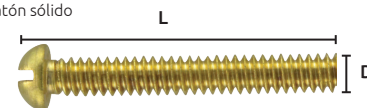

Tornillo de cabeza redonda de latón

1. Características:
2. Cabeza redonda de latón
   - Material latón sólido

Código	Medidas D x L	Máster	Precio
14TORNIL612LA	1/8" X 1/4"	70 bolsas	$63.80
14TORNIL613LA	1/8" X 3/8"	70 bolsas	$71.92
14TORNIL614LA	1/8" X 1/2"	70 bolsas	$95.12
14TORNIL615LA	1/8" X 3/4"	70 bolsas	$118.32
14TORNIL616LA	1/8" X 1"	70 bolsas	$149.64
14TORNIL617LA	1/8" X 1 1/4"	50 bolsas	$182.12
14TORNIL618LA	1/8" X 1 1/2"	50 bolsas	$203.00
14TORNIL619LA	1/8" X 2"	30 bolsas	$265.64
14TORNIL620LA	3/16" X 3/8"	70 bolsas	$199.52
14TORNIL621LA	3/16" X 1/2"	70 bolsas	$219.24
14TORNIL622LA	3/16" X 3/4"	50 bolsas	$259.84
14TORNIL623LA	3/16" X 1"	50 bolsas	$351.48
14TORNIL624LA	3/16" X 1 1/4"	40 bolsas	$385.12
14TORNIL625LA	3/16" X 1 1/2"	40 bolsas	$502.28
14TORNIL626LA	3/16" X 2"	30 bolsas	$631.04

Juego: 100 piezas