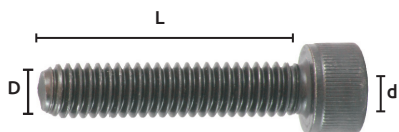

Máster: 1 Bolsa

Tornillos Allen 9,12

- Características:
- Cuerda: UNC
 - Clase: 12,9
 - Acero aleado
 - Terminado negro fosfatado

OFERTA ESPECIAL

Código	(D) Pulg.	(B) Pulg.	(L) mm	(d) mm	Bolsa	Precio	
14TORNIL310TA	1/4-20	1/2	12.7	4.7	100 Piezas	\$68.44	
14TORNIL311TA	1/4-20	3/4	19.0	4.7		\$91.64	
14TORNIL313TA	1/4-20	1.1/4	31.7	4.7		\$126.44	
14TORNIL314TA	1/4-20	1.1/2	38.1	4.7		\$154.28	
14TORNIL315TA	1/4-20	2	50.8	4.7		\$199.52	
14TORNIL316TA	1/4-20	2.1/2	63.5	4.7		\$243.60	
14TORNIL317TA	5/16-18	1/2	12.7	5.5		\$129.92	
14TORNIL318TA	5/16-18	3/4	19.0	5.5		\$149.64	
14TORNIL319TA	5/16-18	1	25.4	5.5		\$164.72	
14TORNIL320TA	5/16-18	1.1/4	31.7	5.5		\$189.08	
14TORNIL322TA	5/16-18	2	50.8	5.5		\$277.24	
14TORNIL330TA	3/8-16	2.1/2	63.5	7.9		50 Piezas	\$249.40
14TORNIL331TA	3/8-16	3	76.2	7.9		25 Piezas	\$145.00
14TORNIL332TA	7/16-14	1	25.4	9.5		50 Piezas	\$196.04
14TORNIL333TA	7/16-14	1.1/4	31.7	7.9	\$215.76		
14TORNIL334TA	7/16-14	1.1/2	38.1	7.9	\$236.64		
14TORNIL335TA	7/16-14	2	50.8	9.5	\$127.60		
14TORNIL336TA	7/16-14	2.1/2	63.5	9.5	\$174.00		
14TORNIL337TA	7/16-14	3	76.2	9.5	\$203.00		
14TORNIL338TA	1/2-13	1	25.4	9.5	\$174.00		
14TORNIL339TA	1/2-13	1.1/4	31.7	9.5	\$145.00		
14TORNIL340TA	1/2-13	1.1/2	38.1	9.5	\$155.44		
14TORNIL341TA	1/2-13	2	50.8	9.5	\$184.44		
14TORNIL342TA	1/2-13	2.1/2	63.5	9.5	\$219.24		
14TORNIL343TA	1/2-13	3	76.2	9.5	\$254.04		
14TORNIL344TA	5/8-11	1.1/2	38.1	12.6	\$272.60		
14TORNIL345TA	5/8-11	2	50.8	12.6	\$335.24		
14TORNIL346TA	5/8-11	2.1/2	63.5	12.6	\$428.04		
14TORNIL348TA	5/8-11	3.1/2	88.9	12.6	\$486.04		
14TORNIL349TA	5/8-11	4	101.6	12.6	\$544.04		