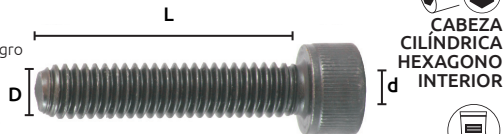

Tornillos Allen 12,9

- Características:
- Clase: 12,9
 - Acero aleado
 - Terminado negro fosfatado

OFERTA ESPECIAL

Código	Medidas (mm) DxL	(d) mm	Bolsa (Piezas)	Precio	
14TORNIL367TA	M6x45	5.0	100	\$168.20	
14TORNIL372TA	M8x16	6.0		\$150.80	
14TORNIL373TA	M8x20	6.0		\$165.88	
14TORNIL374TA	M8x25	6.0		\$185.60	
14TORNIL378TA	M8x45	6.0		\$284.20	
14TORNIL385TA	M10x20	8.0		\$265.64	
14TORNIL386TA	M10x25	8.0		\$295.80	
14TORNIL387TA	M10x30	8.0		\$323.64	
14TORNIL388TA	M10x40	8.0		\$381.64	
14TORNIL389TA	M10x50	8.0		\$474.44	
14TORNIL390TA	M10x60	8.0		\$544.04	
14TORNIL391TA	M10x70	8.0		\$312.04	
14TORNIL392TA	M10x80	8.0		50	\$338.72

Máster: 1 Bolsa

Tornillo de cabeza redonda de latón

- Características:
- Cabeza redonda de latón
 - Material latón sólido

Código	Medidas D x L	Máster	Precio
14TORNIL612LA	1/8" X 1/4"	70 bolsas	\$63.80
14TORNIL613LA	1/8" X 3/8"	70 bolsas	\$71.92
14TORNIL614LA	1/8" X 1/2"	70 bolsas	\$95.12
14TORNIL615LA	1/8" X 3/4"	70 bolsas	\$118.32
14TORNIL616LA	1/8" X 1"	70 bolsas	\$149.64
14TORNIL617LA	1/8" X 1 1/4"	50 bolsas	\$182.12
14TORNIL618LA	1/8" X 1 1/2"	50 bolsas	\$203.00
14TORNIL619LA	1/8" X 2"	30 bolsas	\$265.64
14TORNIL620LA	3/16" X 3/8"	70 bolsas	\$199.52
14TORNIL621LA	3/16" X 1/2"	70 bolsas	\$219.24
14TORNIL622LA	3/16" X 3/4"	50 bolsas	\$259.84
14TORNIL623LA	3/16" X 1"	50 bolsas	\$351.48
14TORNIL624LA	3/16" X 1 1/4"	40 bolsas	\$385.12
14TORNIL625LA	3/16" X 1 1/2"	40 bolsas	\$502.28
14TORNIL626LA	3/16" X 2"	30 bolsas	\$631.04