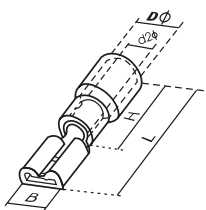

Imax=24A		Lengüeta			Medidas (mm)				Color	Precio
Código	Número	C	I	B	d2	D	L	H		
14TERMIN072CH	FDD5.5-250	0.5x6.35	7.4		3.4	5.70	25	14	Amarillo	$186.76
14TERMIN073CH	FDD5.5-375	1.2x9.40	10.9				29.6			$353.80

Unidad: Bolsa con 50 piezas Master: 20 bolsas.

OFERTA
OPORTUNIDAD
POR VOLUMEN