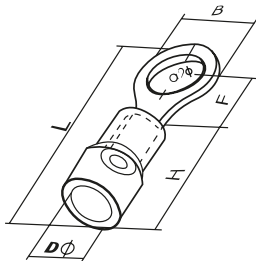

Terminales para cable tipo "O"

Imax=27A		Medidas (mm)								
Código	Número	d2	B	L	F	H	D	Color	Precio	
14TERMIN066CH	RV1-3	3.2(#4)	5.70	17.80	4.95			Rojo	\$83.52	
14TERMIN067CH	RV1-3.5L	3.7(#6)	5.70	17.80	4.95				\$140.36	
14TERMIN068CH	RVL1-4	4.3(#8)	6.6	20.10	6.3				\$71.92	
14TERMIN069CH	RVL1-5	5.3(#10)	8.0	21.50	7.0	10	4.3		\$83.52	
14TERMIN070CH	RV1-6S	6.25(1/2)	11.60	27.50	11.10				\$140.36	
14TERMIN071CH	RV1-10	10.50(3/4)	13.6	31.60	13.9				\$150.80	

Unidad: Bolsa con 50 piezas Master: 10 bolsas.

Imax=27A		Medidas (mm)								
Código	Número	d2	B	L	F	H	D	Color	Precio	
14TERMIN020CH	RV2-3	3.2 (#4)	6.6	17.8	4.3			Azul	\$90.48	
14TERMIN021CH	RVS2-3.5	3.7 (#6)	6.6	17.8	4.3				\$100.92	
14TERMIN022CH	RVM2-3.5	3.7 (#6)	6.6	21.0	7.0				\$84.68	
14TERMIN023CH	RVL2-3.5	3.7 (#6)	8.5	22.5	7.75				\$91.64	
14TERMIN024CH	RV2-4	4.3 (#8)	6.6	21.0	7.0				\$90.48	
14TERMIN025CH	RVL2-4	4.3 (#8)	8.5	22.5	7.75	10.0	4.9		\$74.24	
14TERMIN026CH	RV2-5	5.3 (#10)	8.5	22.5	7.75				\$81.20	
14TERMIN027CH	RVL2-5	5.3 (#10)	9.5	22.5	7.75				\$89.32	
14TERMIN028CH	RV2-6	6.5 (1/4)	12.0	27.6	11.0				\$147.32	
14TERMIN029CH	RV2-8	8.4 (5/16)	12.0	27.6	11.0				\$125.28	
14TERMIN030CH	RV2-10	10.5 (3/8)	13.6	30.2	13.9			\$199.52		

Unidad: Bolsa con 50 piezas Master: 20 bolsas.

Imax=37A		Medidas (mm)								
Código	Número	d2	B	L	F	H	D	Color	Precio	
14TERMIN031CH	RV3.5-4	4.3 (#8)	8.0	24.5				Negro	\$116.00	
14TERMIN032CH	RVS3.5-5	5.3 (#10)	8.0	24.5					\$163.56	
14TERMIN033CH	RVL3.5-5	5.3 (#10)	12.0	27.9	7.7	12.5	6.2		\$174.00	
14TERMIN034CH	RV3.5-6	6.5 (1/4)	12.0	27.9					\$222.72	