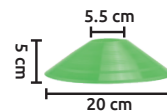

Unidad: 1 Pieza. Master: 1 Pieza.

Pizarra para fútbol magnética

ESTUCHE
IMITACIÓN PIEL

Características:

- Material: Novopan y formaica
- Con estuche imitación piel
- Cara 1 con cancha completa

Contiene:

- 1 Plumón
- 11 fichas magnéticas rojas
- 11 fichas magnéticas amarillas
- 2 fichas magnéticas simulando balón
- 1 borrador

FÚTBOL

PARA PLUMÓN
O FICHAS
MAGNÉTICAS

Código	Número	Precio
15PIZARR016CH	GM-16	\$533.60

Unidad: 1 Pieza. Master: 30 Piezas.

Cono de señalización

Características:

- Cono de señalización para entrenamiento de futbol soccer, atletismo, etc.
- Color: Amarillo, azul, rojo y verde
- De plástico flexible

PARA
ENTRENAMIENTO

Código	Número	Precio
14CONOSE003CH	CM7	\$14.84

Unidad: 1 Pieza. Master: 200 Piezas.

Cono de señalización

Características:

- Cono de señalización para entrenamiento de futbol soccer, atletismo, etc.
- Color: Naranja
- De plástico duro