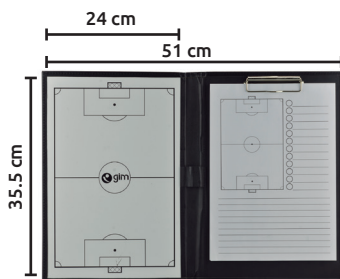

Pizarra estratégica para fútbol magnética

ESTUCHE
IMITACIÓN PIEL

Características:

- Material: plástico ahulado
- Longitud 27.5 x 21 cm
- En la parte interior esta la cancha completa para anotar estrategias

Contiene:

- 11 fichas magnéticas color rojo y balón
- 11 fichas magnéticas color amarillo y balón
- Plumón con borrador

FÚTBOL

PARA PLUMÓN
O FICHAS
MAGNÉTICAS

Código	Número	Precio
15PIZARR012CH	BF18	\$756.32

Unidad: 1 Pieza. Master: 1 Pieza.

Pizarra estratégica para fútbol magnética

ESTUCHE
IMITACIÓN PIEL

Características:

- Material: plástico ahulado
- Longitud 35.5 x 24 cm
- Cara frontal con cancha completa
- Block para alineaciones y observaciones