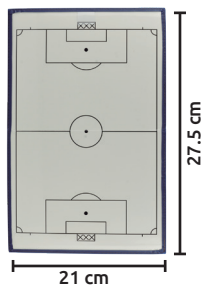

Pizarra estratégica para fútbol magnética

ESTUCHE
IMITACIÓN PIEL

Características:

- Material: plástico ahulado
- Longitud 27.5 x 21 cm
- En la parte interior esta la cancha completa para anotar estrategias

Contiene:

- 11 fichas magnéticas color rojo y balón
- 11 fichas magnéticas color amarillo y balón
- Plumón con borrador

FÚTBOL

PARA PLUMÓN
O FICHAS
MAGNÉTICAS

Código	Número	Precio
15PIZARR012CH	BF18	\$756.32

Unidad: 1 Pieza. Master: 1 Pieza.

Pizarra estratégica para fútbol magnética

ESTUCHE
IMITACIÓN PIEL

Características:

- Material: plástico ahulado
- Longitud 35.5 x 24 cm
- Cara frontal con cancha completa
- Block para alineaciones y observaciones