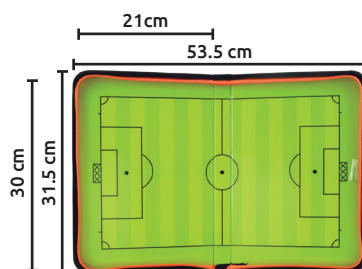

Pizarra para fútbol magnética

ESTUCHE
IMITACIÓN PIEL

Características:

- Material: Novopan y formaica
- Con estuche imitación piel
- Cara 1 con cancha completa

Contiene:

- 1 Plumón
- 11 fichas magnéticas rojas
- 11 fichas magnéticas amarillas
- 2 fichas magnéticas simulando balón
- 1 borrador

FÚTBOL

PARA PLUMÓN
O FICHAS
MAGNÉTICAS

Código	Número	Precio
15PIZARR016CH	GM-16	$533.60

Unidad: 1 Pieza. Master: 30 Piezas.

Cono de señalización