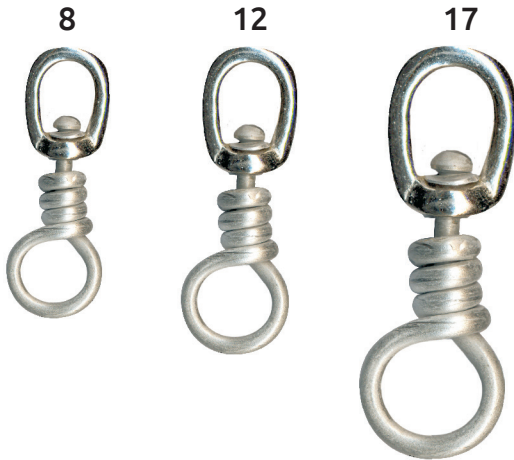

Destorcedores con balero y seguro

OFERTA ESPECIAL

TERMINADO PLATEADO

Código	Número	Capacidad de Carga	Longitud Total	Precio
14DESTOR016DO	8	230 Kg.	35 mm	\$367.72
14DESTOR017DO	12	250 Kg.	40 mm	\$440.80
14DESTOR018DO	17	200 Kg.	55 mm	\$454.72

Unidad: 10 Piezas Master: 1 Bolsa

Destorcedor para redal para pesca

- Características:
- Plomo natural
 - Capacidad máxima de carga: 490 Kg

OFERTA ESPECIAL

ACABADO NIQUELADO

Código	Número	Medidas (mm)				Peso g	Precio
		L	l	A	B		
14DESTOR314CH	38-G	70	22	10	11	38	\$48.72
14DESTOR315CH	45-G	72	26	10	11	45	\$51.04
14DESTOR316CH	60-G	75	28	10	11	60	\$51.04
14DESTOR317CH	80-G	82	36	10	11	80	\$70.76

Unidad: 1 Pieza Master: 100 Piezas.

Destorcedor triple tipo barril

OFERTA ESPECIAL

ACABADO NEGRO

Código	Modelo	Número	Resistencia Kg	Precio
14DESTOR365MM	5630	3/0	100	\$164.72
14DESTOR366MM		4/0	135	\$151.96
14DESTOR367MM		5/0	160	\$167.04