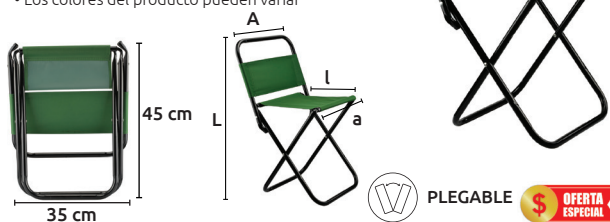

Silla plegable

- Características:
- Material: 100% poliéster
 - Cubierta de PVC 600 D, doble costura
 - Estructura metálica tubular, 16 mm de diámetro
 - Soporta hasta 90 Kg aproximadamente
 - Peso aproximado de 1.25 Kg
 - Los colores del producto pueden variar

Código	Número	Medidas aprox (cm)	Precio
		A a L L	
15SILLA-001CH	C-019	35 29 59 27.5	\$469.80

Unidad: 1 Pieza. Master: 10 Bolsas

Silla plegable

- Características:
- Material: 100% poliéster
 - Capacidad máx. de carga: 120 kg.
 - 600 x 300D, cubierta de PVC
 - Peso aproximado de 1.84 Kg
 - Estructura metálica, diámetro 16 mm

Código	Número	Medidas (cm)	Precio
		(A) (B) (C)	
15SILLA-003CH	CK-417D	55 x 40 x 80	\$842.16

Unidad: 1 Pieza. Master: 10 Bolsas

Bolsa para dormir (Sleeping bag)

- Características:
- Exterior: 100% poliéster 170T
 - Forro: 100% poliéster
 - **Relleno: 200 g/m² poliéster**
 - 100% Fibra de algodón hueco
 - Saco para guardar el sleeping
 - Peso: 1 kg.
 - Largo: 215 cm
 - Ancho: 70 cm

Código	Número	Modelo	Precio
15SACODO008CH	S-001A	Colchoneta	\$830.56

Unidad: 1 Pieza. Master: 10 Piezas.

Bolsa para dormir (Sleeping bag)

- Características:
- Exterior: 100% poliéster 170T
 - Forro: 50% algodón 50% poliéster
 - **Relleno: 200 g/m² poliéster**
 - Fibra hueca
 - Saco para guardar el sleeping adecuado para 0°C
 - Peso: 0.979 kg
 - Largo: 185 cm
 - Ancho: 75 cm