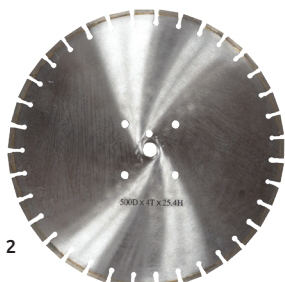

Código	Número	Cilindrada	R.P.M.	Precio
22CORTAC004CH	DFS-500	389 cc	3600	\$60,295.64

Unidad: 1 pieza Master: 1 pieza

Cortadora para concreto con motor a gasolina

- Características:
- Los mandos de operación permiten reducir el esfuerzo
 - Utiliza disco de corte de 350 a 600 mm (NO INCLUIDO)
 - Estabilidad de corte
 - Ligera y compacta
 - Mayor durabilidad
 - Uso rudo

Código	Número	Precio
22CORTAC010CH	TF600-4	\$80,943.64

Unidad: 1 pieza Master: 1 pieza

- Características:
- Para la cortadora de concreto 22CORTAC010CH
 - Diámetro externo: 600 mm
 - Diámetro interno: 25.4 mm
 - Espesor: 3 mm
 - Certificación ISO9001
 - Para uso profesional

Código	Número	Precio
1 14SIERRA612DC	TRE-82	\$7,432.12

Unidad: 1 pieza Master: 1 pieza

- Características:
- Para la cortadora de concreto 22CORTAC010CH
 - Diámetro externo: 500 mm
 - Diámetro interno: 25.4 mm
 - Espesor: 4 mm
 - Para uso profesional

Código	Precio
2 14SIERRA613EA	\$1,798.00

Unidad: 1 pieza Master: 1 pieza

1

2