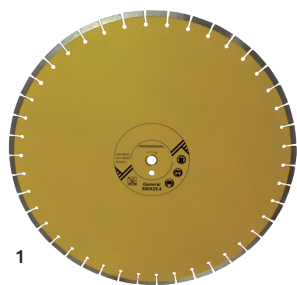

Cortadora para concreto

DISPONIBLE PARA
RENTA

1. Características:
2. Depósito de agua con llave de paso
   - Palanca elevadora
   - Transmisión de bandas
   - Barra guía
   - Versatilidad de corte
   - Utiliza disco 300-350mm (NO INCLUIDO)
   - Marca: KARLEN

Lo puedes encontrar en el catálogo de Ferretería sección Seguridad

1. Accesorios:
2. Guantes
   - Casco
   - Lentes de protección
   - Tapones auditivos
   - Bota de seguridad
   - Cinta barricada
   - Cono de seguridad
   - Malla de señalización
   - Chaleco de seguridad

NO INCLUYE DISCO

Motor	HONDA GX 390
Potencia	13 HP
Arranque	Manual autoenvolvente
Combustible	Gasolina
Capacidad del depósito de aceite	1.1
Capacidad del tanque de combustible	6
Capacidad del tanque de agua	34
Velocidad de disco	35-50 m/s
Máxima profundidad	180 mm
Peso sin disco	123

Código	Número	Cilindrada	R.P.M.	Precio
22CORTAC004CH	DFS-500	389 cc	3600	$60,295.64

Unidad: 1 pieza Master: 1 pieza

Cortadora para concreto con motor a gasolina

1. Características:
2. Los mandos de operación permiten reducir el esfuerzo
   - Utiliza disco de corte de 350 a 600 mm (NO INCLUIDO)
   - Estabilidad de corte
   - Ligera y compacta
   - Mayor durabilidad
   - Uso rudo

NO INCLUYE DISCO

Modelo:	TF600-4
Motor:	HONDA GX390
Potencia:	9.6 kw (13 HP)
Profundidad de corte hasta:	260 mm
Tamaño de cuchilla:	35-60cm (14-24pulgadas)
Ajuste de profundidad:	Rotación manual
Capacidad de tanque:	46 L
Dimensiones:	130mmx63mmx99mm
Peso neto:	166 kg
Peso bruto:	176 kg

Código	Número	Precio
22CORTAC010CH	TF600-4	$80,943.64

Unidad: 1 pieza Master: 1 pieza

1. Características:
2. Para la cortadora de concreto 22CORTAC010CH
   - Diámetro externo: 600 mm
   - Diámetro interno: 25.4 mm
   - Espesor: 3 mm
   - Certificación ISO9001
   - Para uso profesional

Código	Número	Precio
1 14SIERRA612DC	TRE-82	$7,432.12

Unidad: 1 pieza Master: 1 pieza