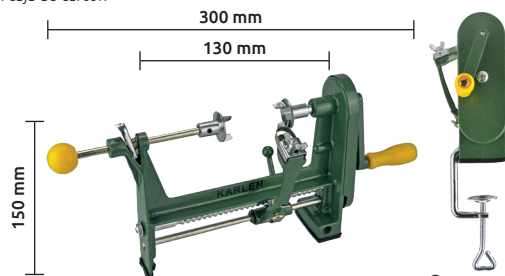

### Peladora mecánica de manzanas

**Características:**

- Muy útil para el hogar
- Quita la cáscara de la manzana y papas con gran facilidad gracias a su navaja de un filo
- Fácil de guardar y transportar
- Se fija a cualquier superficie plana
- Su estructura es totalmente metálica para una larga duración
- Su forma de operación es manual y es impulsada por medio de barra tipo gusano
- En caja de cartón

1. La cuchilla sirve para pelar la cáscara en forma espiral
2. La cuchilla sirve para cortar/rebanar

Código	Número	Precio
15PELAD-002CH	QS-110	\$907.12

Unidad: 1 pieza Master: 12 piezas

### Peladora mecánica de naranjas

**Características:**

- Muy útil para el hogar
- Quita la cáscara de la naranja con gran facilidad gracias a su navaja de un filo
- Fácil de guardar y transportar
- Se fija a cualquier superficie plana, viene incluida una prensa para sujetarla
- Su estructura es totalmente metálica para una larga duración
- Su forma de operación es manual y es impulsada por medio de engranes
- En caja de cartón

Con prensa para sujetar en superficies planas

Código	Número	Precio
15PELAD-001CH	100	\$1,066.04

Unidad: 1 pieza Master: 12 piezas