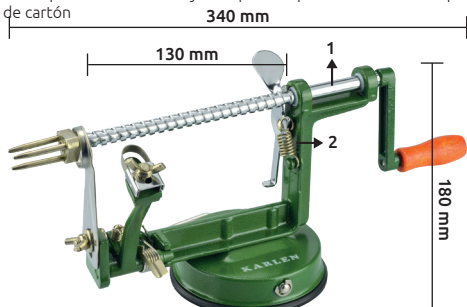

## PELADORES

### Peladora mecánica de manzanas

**Características:**

- Muy útil para el hogar
- Quita la cáscara de la manzana y papas con gran facilidad gracias a su navaja de un filo
- Fácil de guardar y transportar
- Se fija a cualquier superficie plana
- Su estructura es totalmente metálica para una larga duración
- Su forma de operación es manual y es impulsada por medio de barra tipo gusano
- En caja de cartón

1. La cuchilla sirve para pelar la cáscara en forma espiral
2. La cuchilla sirve para cortar/rebanar

Código	Número	Precio
15PELAD-002CH	QS-110	\$907.12

Unidad: 1 pieza Master: 12 piezas

### Peladora mecánica de naranjas

**Características:**

- Muy útil para el hogar
- Quita la cáscara de la naranja con gran facilidad gracias a su navaja de un filo
- Fácil de guardar y transportar
- Se fija a cualquier superficie plana, viene incluida una prensa para sujetarla
- Su estructura es totalmente metálica para una larga duración
- Su forma de operación es manual y es impulsada por medio de engranes
- En caja de cartón