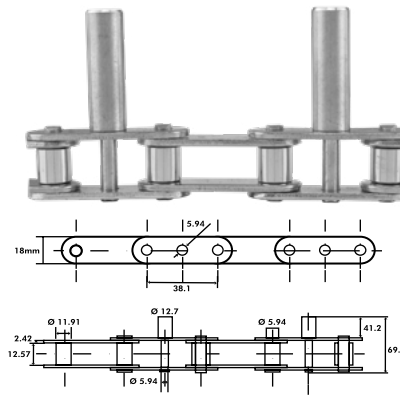

Cadena de rodillos reforzada con pin

Características:

- Longitud: 10 pies (3.05m)
- Diámetro del Pin: 1/2" (12.7mm)
- La cadena tiene un pin cada 3 pulgadas
- En caja de cartón.

Código	Número	Material	Precio
14CADENA073CH	2060H	Acero	\$1,568.32
14CADENA074CH	2060H	Acero inoxidable ANSI 304	\$6,881.12

Unidad: 1 pieza Master: 1 pieza

Cadena troqueladas

Características:

- Candado
- Long. 10 pies (3.05m)

NÚMERO	MEDIDAS mm									
	B	C	D	E	F	M	N	P	S	T
25	4,0	6,0	11,0	12,0	5,0	18,0	1	22	2	2
32W	5,5	6,5	15,0	15,5	8,0	27,5	2	29	2	3
32	5,0	6,5	15,5	16,0	6,4	24,0	1	28	2	2
42	6	7	20	21	8	31	2	35	3	3
51	6	7	18	19	7	28	2	28,5	1,5	3,0
55	8	10	20	21	11	33	2	41	4	3,5
42*	77		21	21	73	22		30	33	
55*	88		21	21	11	33	13	53		3
32W*9		61	61	67		28	12	72		3

Unidad: Caja con 1 pieza

Eslabones para cadena sencilla

Características:

- Candado

Eslabones para cadena doble

Características:

- Doble candado

Separador de cadena

Características:

- Para usarse en cadenas al carbón
- Cortar o aumentar cualquier tipo de cadena fácilmente.
- En blister para exhibidor.

Código	Número	Capacidad	Precio
14SEPARA006CH	HB7008	25-60	\$968.60
14SEPARA008CH	HB70081	60-100	\$1,157.68