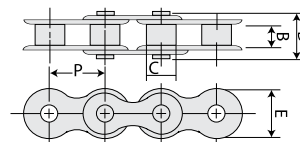

## Bandas industriales / C / 3L

Características:

- Tipo V.
- DIN2215

**\$ OFERTA ESPECIAL**

W	h	Ángulo	W	h	Ángulo
22mm	14mm	40°	10mm5	.5mm	40°

Circunferencia interior - exterior			
Código	Número	mm	Precio
14BANDAS184UP	C-50	(1270-1322)	\$161.24
14BANDAS200UP	C-105	(2667-2719)	\$341.04
14BANDAS203UP	C-108	(2743-2795)	\$349.16
14BANDAS205UP	C-110	(2794-2846)	\$365.40

## Medidor de bandas

Características:

- Regla de aluminio, longitud 60" (153 m), ancho 38 mm
- Escala: 40-320 cm, 16 - 126 pulg.
- Para bandas: 3L 9.5 mm (3/8") 4L 12.7 mm (1/2"), 5L 15.8 mm (5/8")
- Para medias de hasta 5/8" y circunferencias de hasta 126"

## Cadena sencilla remachada "ANSI"

NÚMERO	PASO (P)		ANCHO INTERIOR MÍNIMO (B) mm	Ø DEL RODILLO O CASQUILLO (C) mm	ANCHO MÁX. SOBRE EJES (D) mm	ALTURA DEL ESLABÓN (E) mm
	pulg	mm				
25-1R	1/4	6,35	3,20	3,28	7,90	5,75
35-1R	3/8	9,52	4,77	5,08	11,90	8,70
40-1R	1/2	12,70	7,95	7,92	16,30	11,90
41-1R	1/2	12,70	6,40	7,75	13,45	9,80
43-1R	1/2	12,70	3,30	7,75	9,70	10,00
50-1R	5/8	15,87	9,53	10,16	20,50	15,00
60-1R	3/4	19,05	12,70	11,91	25,10	17,10
80-1R	1	25,40	15,88	15,88	32,90	23,80
100-1R	1.1/4	31,75	19,05	19,05	43,40	30,24
120-1R	1.1/2	38,10	25,40	22,23	53,40	35,85