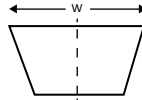

## Bandas industriales / C / 3L

Características:

- Tipo V.
- DIN2215

**\$ OFERTA ESPECIAL**

W	h	Ángulo	W	h	Ángulo
22mm	14mm	40°	10mm5	.5mm	40°

Circunferencia interior - exterior			
Código	Número	mm	Precio
14BANDAS184UP	C-50	(1270-1322)	\$161.24
14BANDAS200UP	C-105	(2667-2719)	\$341.04
14BANDAS203UP	C-108	(2743-2795)	\$349.16
14BANDAS205UP	C-110	(2794-2846)	\$365.40

## Medidor de bandas

Características:

- Regla de aluminio, longitud 60" (153 m), ancho 38 mm
- Escala: 40-320 cm, 16 - 126 pulg.
- Para bandas: 3L 9.5 mm (3/8") 4L 12.7 mm (1/2"), 5L 15.8 mm (5/8")
- Para medias de hasta 5/8" y circunferencias de hasta 126"