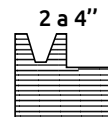

Unidad: 1 caja. Master: 1 caja.

Clipper

Poleas con una ranura

Código	Tipo	Diámetro exterior pulg.	mm	Entrada banda	Barreno piloto	Cuñero	Opresor	Precio
14POLEAS001SM		2"	50		3/8"			\$77.02
14POLEAS001SN		2"	50		5/8"			\$132.24
14POLEAS002SM		2.1/2"	64		3/8"			\$87.06
14POLEAS002SN		2.1/2"	64		5/8"			\$145.64
14POLEAS003SM		3"	76		3/8"			\$105.50
14POLEAS003SO		3"	76		5/8"			\$165.76
14POLEAS003SN		3.1/2"	89		3/8"			\$132.24
14POLEAS003SP		3.1/2"	89		5/8"			\$197.55
14POLEAS004SM		4"	100		3/8"			\$147.32
14POLEAS004SQ		4"	100		5/8"			\$214.25
14POLEAS004SP		4.1/2"	114		3/8"			\$187.51
14POLEAS004SR	"A"	4.1/2"	114	1/2"	5/8"	3/16"	5/16"	\$237.74
14POLEAS004SN		5"	127		3/8"			\$207.58
14POLEAS004SS		5"	127		5/8"			\$241.05
14POLEAS004SO		5.1/2"	140		3/8"			\$227.65
14POLEAS004ST		5.1/2"	140		5/8"			\$277.88
14POLEAS005SM		6"	152		3/8"			\$247.78
14POLEAS005SN		6"	152		5/8"			\$297.95
14POLEAS006SM		7"	177		3/8"			\$388.34
14POLEAS006SP		7"	177		5/8"			\$438.60
14POLEAS006SN		8"	203		3/8"			\$455.30
14POLEAS006SO		9"	228		3/8"			\$439.12
14POLEAS007SK		2"	50					\$73.66
14POLEAS007SL		2.1/2"	64					\$87.06
14POLEAS007SM		3	76					\$105.50
14POLEAS007SN		3.1/2	89					\$132.24
14POLEAS008SM		4	100					\$147.32
14POLEAS008SN	"B"	5	127	5/8"	3/8"			\$207.58
14POLEAS008SO		5.1/2	140					\$227.65
14POLEAS009SM		6	152					\$247.78
14POLEAS010SM		7	177					\$388.37
14POLEAS010SN		8	203					\$455.30
14POLEAS010SO		9	228					\$439.12

Unidad: Caja con 1 pieza. Master: 1 pieza

Características:

- Tipo "A" entrada banda de 1/2", para flecha de 5/8"
- Tipo "B" entrada banda de 5/8"

DIÁMETRO EXTERIOR

Diámetro de

ENTRADA DE LA BANDA

Diámetro de

Unidad: Caja con 1 pieza. Master: 1 pieza

Diámetro de

Diámetro de

-Características:

- Tipo "A" entrada banda de 1/2"
- Tipo "B" entrada banda de 5/8"