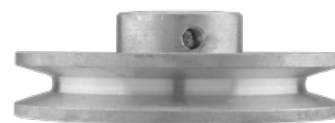

Unidad: 1 caja. Master: 1 caja.

Clipper

Poleas con una ranura

Código	Tipo	Diámetro exterior pulg.	mm	Entrada banda	Barreno piloto	Cuñero	Opresor	Precio
14POLEAS001SM		2"	50		3/8"			\$77.02
14POLEAS001SN		2"	50		5/8"			\$132.24
14POLEAS002SM		2.1/2"	64		3/8"			\$87.06
14POLEAS002SN		2.1/2"	64		5/8"			\$145.64
14POLEAS003SM		3"	76		3/8"			\$105.50
14POLEAS003SO		3"	76		5/8"			\$165.76
14POLEAS003SN		3.1/2"	89		3/8"			\$132.24
14POLEAS003SP		3.1/2"	89		5/8"			\$197.55
14POLEAS004SM		4"	100		3/8"			\$147.32
14POLEAS004SQ		4"	100		5/8"			\$214.25
14POLEAS004SP		4.1/2"	114		3/8"			\$187.51
14POLEAS004SR	"A"	4.1/2"	114	1/2"	5/8"	3/16"	5/16"	\$237.74
14POLEAS004SN		5"	127		3/8"			\$207.58
14POLEAS004SS		5"	127		5/8"			\$241.05
14POLEAS004SO		5.1/2"	140		3/8"			\$227.65
14POLEAS004ST		5.1/2"	140		5/8"			\$277.88
14POLEAS005SM		6"	152		3/8"			\$247.78
14POLEAS005SN		6"	152		5/8"			\$297.95
14POLEAS006SM		7"	177		3/8"			\$388.34
14POLEAS006SP		7"	177		5/8"			\$438.60
14POLEAS006SN		8"	203		3/8"			\$455.30
14POLEAS006SO		9"	228		3/8"			\$439.12
14POLEAS007SK		2"	50					\$73.66
14POLEAS007SL		2.1/2"	64					\$87.06
14POLEAS007SM		3	76					\$105.50
14POLEAS007SN		3.1/2	89					\$132.24
14POLEAS008SM		4	100					\$147.32
14POLEAS008SN	"B"	5	127	5/8"	3/8"			\$207.58
14POLEAS008SO		5.1/2	140					\$227.65
14POLEAS009SM		6	152					\$247.78
14POLEAS010SM		7	177					\$388.37
14POLEAS010SN		8	203					\$455.30
14POLEAS010SO		9	228					\$439.12

Unidad: Caja con 1 pieza. Master: 1 pieza

Características:

- Tipo "A" entrada banda de 1/2", para flecha de 5/8"
- Tipo "B" entrada banda de 5/8"

DIÁMETRO EXTERIOR

Diámetro de

ENTRADA DE LA BANDA

Diámetro de