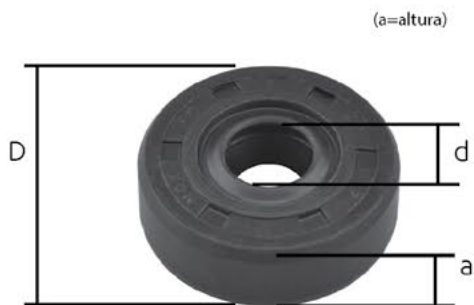

## Retenes para aceite

Características:

- Caucho de nitrilo (NBR)
- Dureza 70/80
- Refuerzo de resorte metálico
- Color negro
- En bolsa de plástico
- Temperatura que soportan los retenes: Max. 125°C Min. -40°C
- \* Material de VITÓN